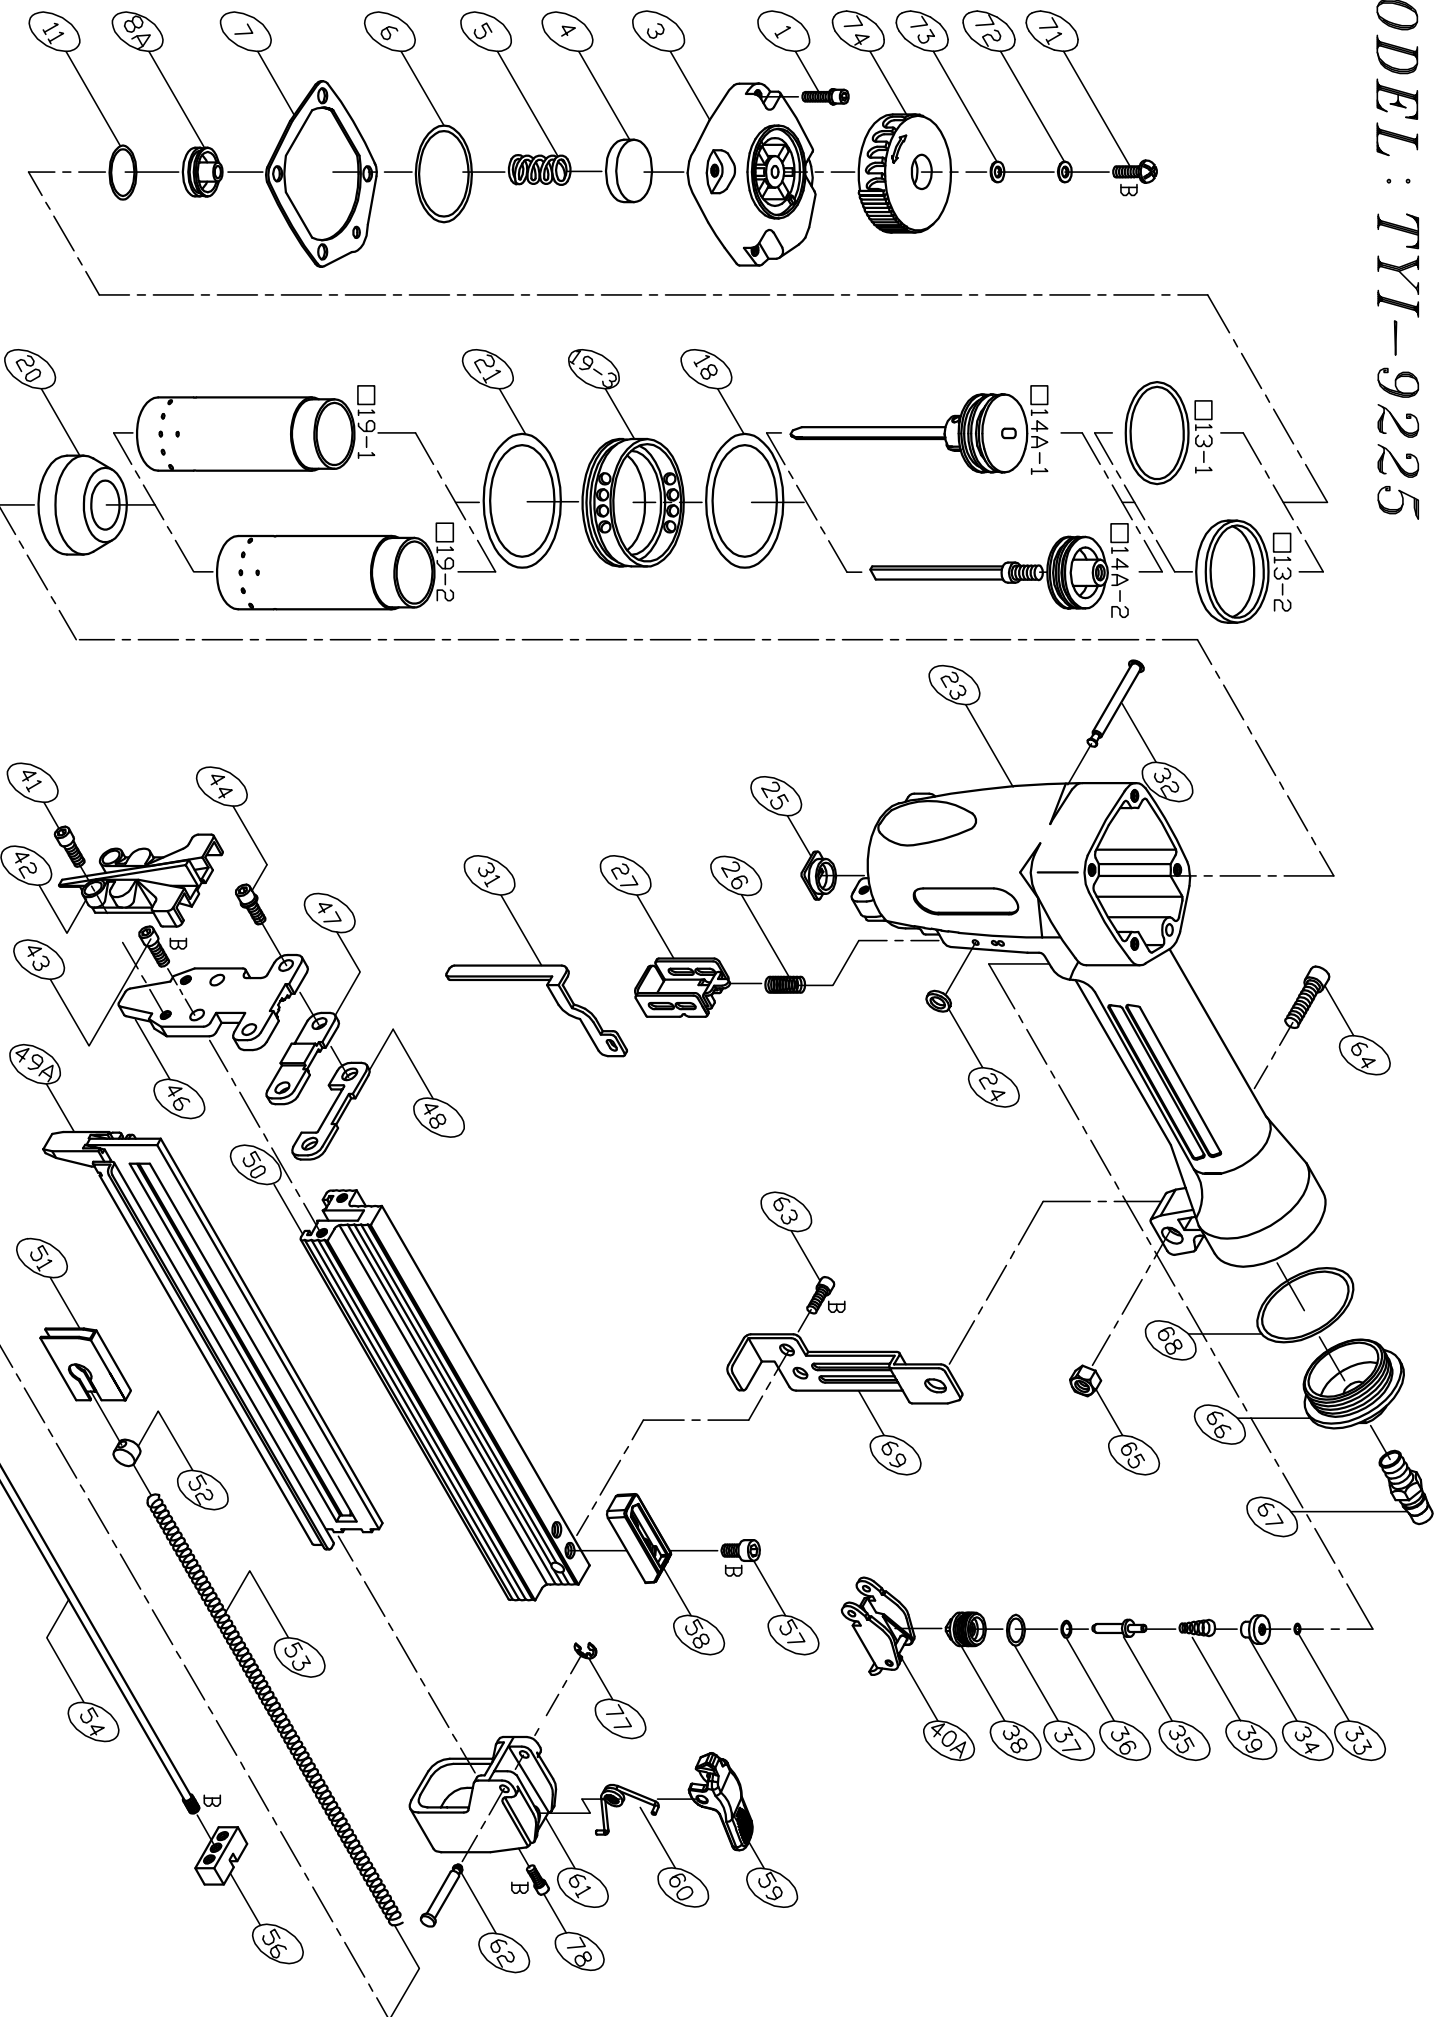

MODEL : TYI-9225

*B : APPLY LOCTITE 242